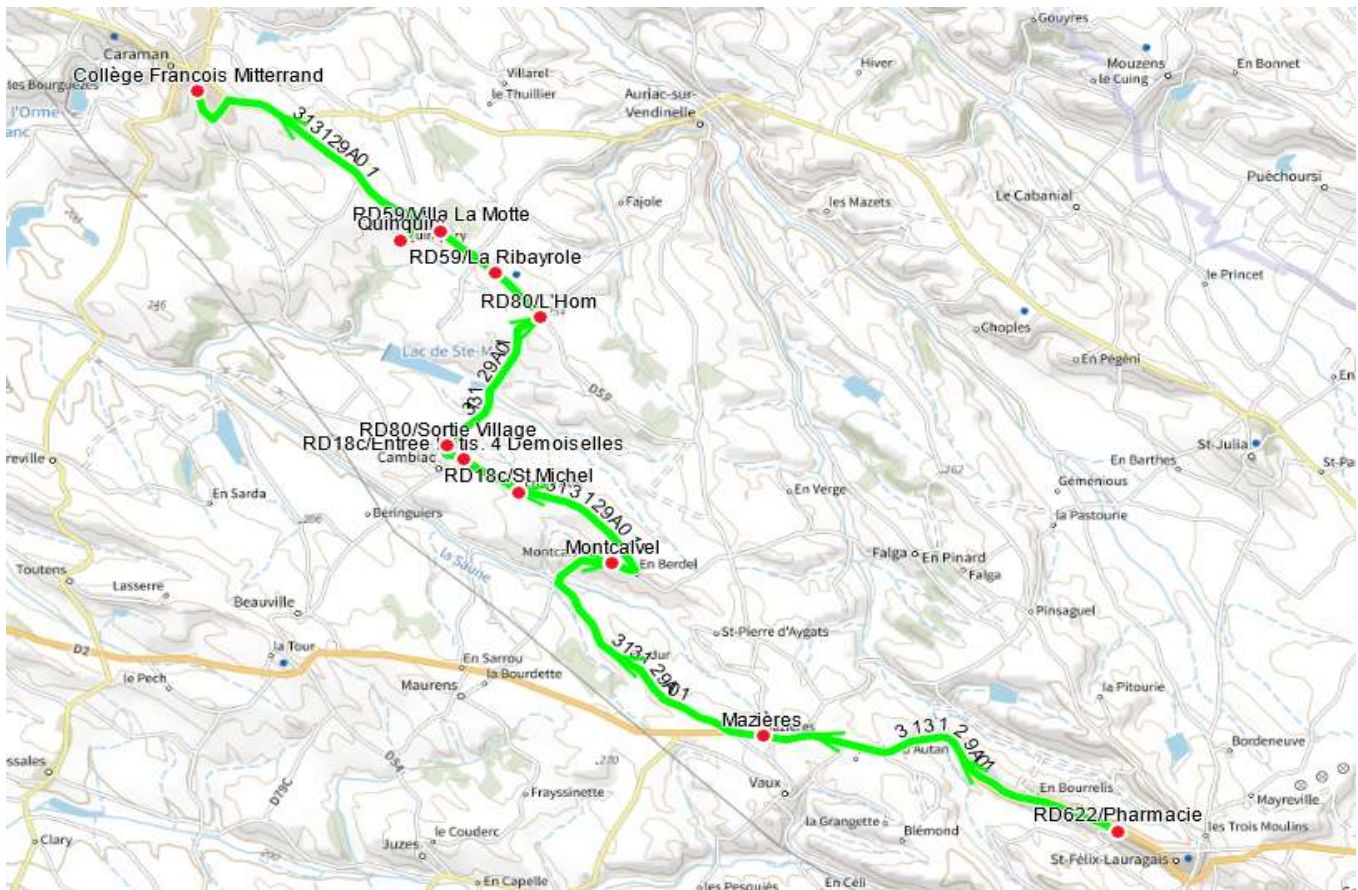

313129 - REVEL-SEGPA COLLEGE CARAMAN

Validité à partir du 02/10/2023

ALLER

Itinéraires		313129A01
Km en charge (Calculé)		17,8
Commune	Point d'arrêt	ImMjv--
SAINT-FELIX-LAURAGAIS	RD622/Pharmacie	07:40
VAUX	Mazières	07:43
MAURENS	Montcalvel	07:47
CAMBIAC	RD18c/St Michel	07:51
	RD18c/Entrée Lotis. 4 Demoiselles	07:53
	RD80/Sortie Village	07:54
AURIAC-SUR-VENDINELLE	RD80/L'Hom	07:57
	RD59/La Ribayrole	08:00
CARAMAN	RD59/Villa La Motte	08:01
	Quinquiry	08:03
	Collège François Mitterrand	08:10

Transporteur

ALCIS TRANSPORTS