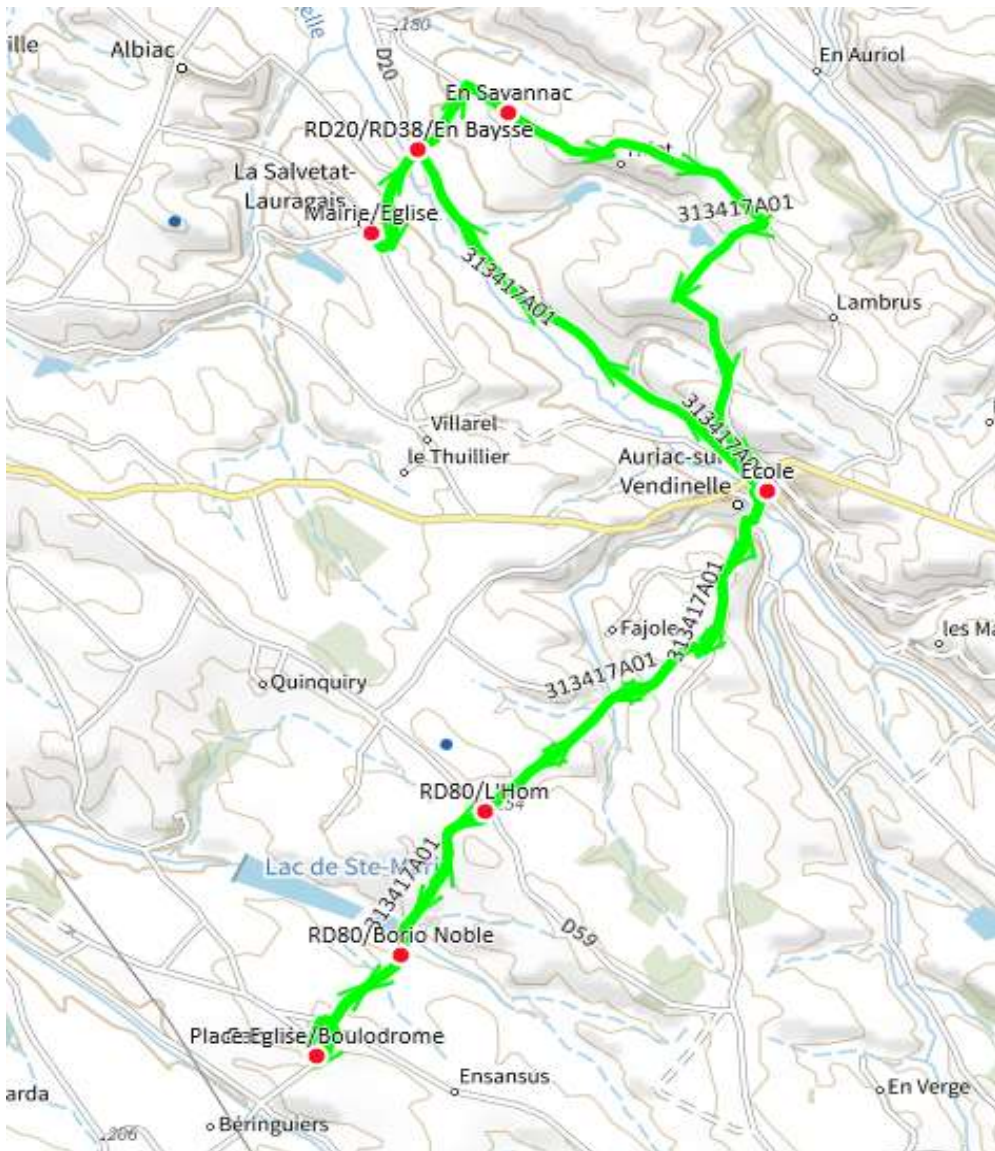

313417 - RPI AURIAC/VEND.-CAMBIAC-LA SALVETAT LGS

Validité à partir du 26/02/2024

ALLER

Itinéraires		313417A01
Km en charge (Calculé)		22,0
Commune	Point d'arrêt	Im-jv--
LA SALVETAT-LAURAGAIS	RD20/RD38/En Baysse	07:55
	Mairie/Eglise	08:01
	En Savannac	08:07
AURIAC-SUR-VENDINELLE	Ecole	08:18
CAMBIAC	Place Eglise/Boulodr	08:39
	RD80/Borio Noble	08:42
AURIAC-SUR-VENDINELLE	RD80/L'Hom	08:45
	Ecole	08:54
LA SALVETAT-LAURAGAIS	RD20/RD38/En Baysse	09:10

Transporteur

TRANSPORTS EN LAURAGAIS

313417 - RPI AURIAC/VEND.-CAMBIAC-LA SALVETAT LGS

Validité à partir du 26/02/2024

RETOUR

		Nota
		Itinéraires 313417R01
		Km en charge (Calculé)
		29,8
Commune	Point d'arrêt	Im-jv--
LA SALVETAT-LAURAGAIS	Mairie/Eglise	16:50
AURIAC-SUR-VENDINELLE	Ecole	17:10
LA SALVETAT-LAURAGAIS	En Savannac	17:20
	RD20/RD38/En Baysse	17:23
	Mairie/Eglise	17:28
AURIAC-SUR-VENDINELLE	Ecole	17:40
	RD80/L'Hom	17:48
CAMBIAC	Place Eglise/Boulodr	17:53
	RD80/Borio Noble	17:59
LA SALVETAT-LAURAGAIS	RD20/RD38/En Baysse	18:05 ^A

Transporteur

TRANSPORTS EN LAURAGAIS

Nota

A : Accompagnatrice